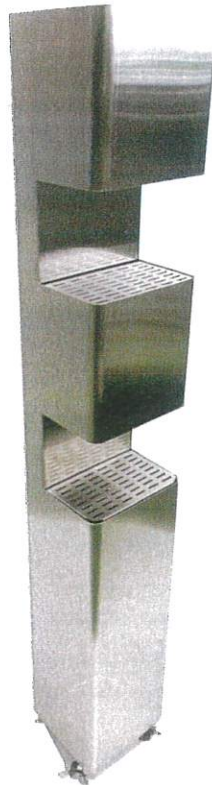

アルコール自動噴射器

より多くの方々が気軽に素早く消毒できます。

車いすの方や小さいお子様の背丈でも大丈夫です。
上段、下段でアルコール濃度の変更が可能です。

上段

下段

スリムタイプ
2段も有ります

スリムタイプ
15×13×130cm

レギュラータイプ
23×20×140cm

特長 feature

ノータッチ

ノータッチで消毒液が噴射&吐出

屋外使用可

ステンレス304仕様の為、屋外での使用可となります。
(直射日光はお避け下さい。)

どこでも設置可

乾電池式なのでコンセントのないところでも設置可能
※上段、下段、各単3電池4本で作動

カスタマイズOK

- ✓ 据え付け場所により、好きな形状での製作が可能です。
- ✓ 一段での製作も可能です。
- ✓ シート貼りにより、白や黒、木目調等の色を付けることも可能です。
※上記、別途お見積りとなります。

How to use 使用方法

お手入れ方法

拭き取るだけで簡単に清潔を保持できます。

移動方法

キャスター台座を付けることにより移動も簡単です。

アルコール収容量

上段、下段、500mlずつのアルコールを収容できます。
※デザインの変更によって、1L以上の収容も可能です。